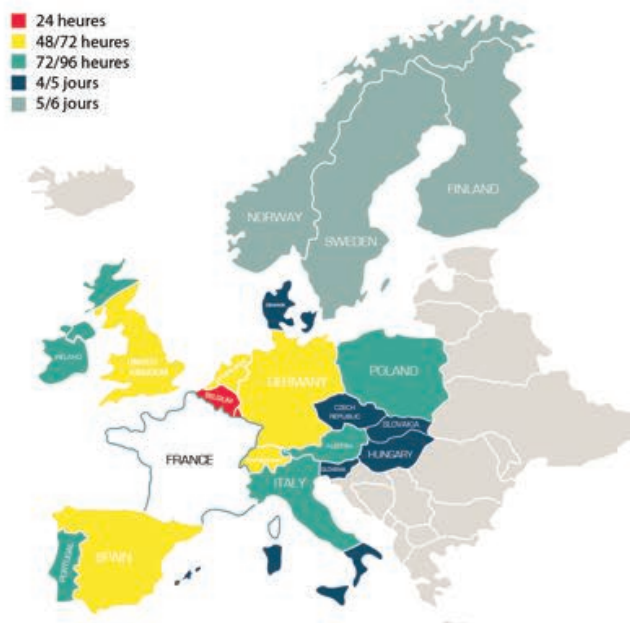

La sécurité pour vos livraisons dans 21 pays européens !

Faciliteur de développement européen, Net Express est un service messagerie import/export sur 21 pays d'Europe.

Net Express

- Envoi express dans 21 pays, mono ou multi-colis
- Import-Export
- Livraison dans tous les pays du réseau
- Formalités douanières dans les pays concernés
- Système européen de suivi des colis
- Transport de porte à porte
- Eurobag pour les envois mono-colis inférieurs à 4kg
- Poids/dimensions : maxi 3 m (L) x 1,20 m (l) x 17,70 m (h)
- Rapport poids/volume : 167 kg/m³

Préparer vos expéditions

Avantages

- Une **combinaison optimale** d'implantations en propre et de partenaires historiques
- **Fiabilité** : départs réguliers et processus harmonisés assurant des délais courts vers les différentes destinations européennes
- **Simplicité** : prise en charge des formalités douanières (import/export)
- **Pro-activité et transparence** : e-sp@ce, notre solution online de gestion de vos expéditions permet de suivre l'acheminement de vos expéditions

Suivre vos expéditions