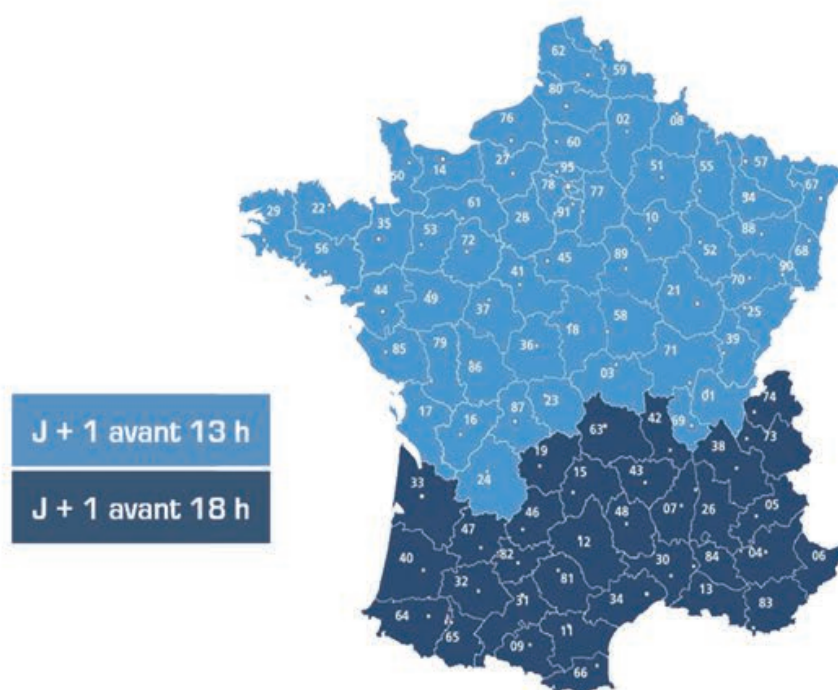

TOP H

L'assurance d'une livraison à une heure précise, au ¼ d'heure près (une ½ heure en région parisienne).