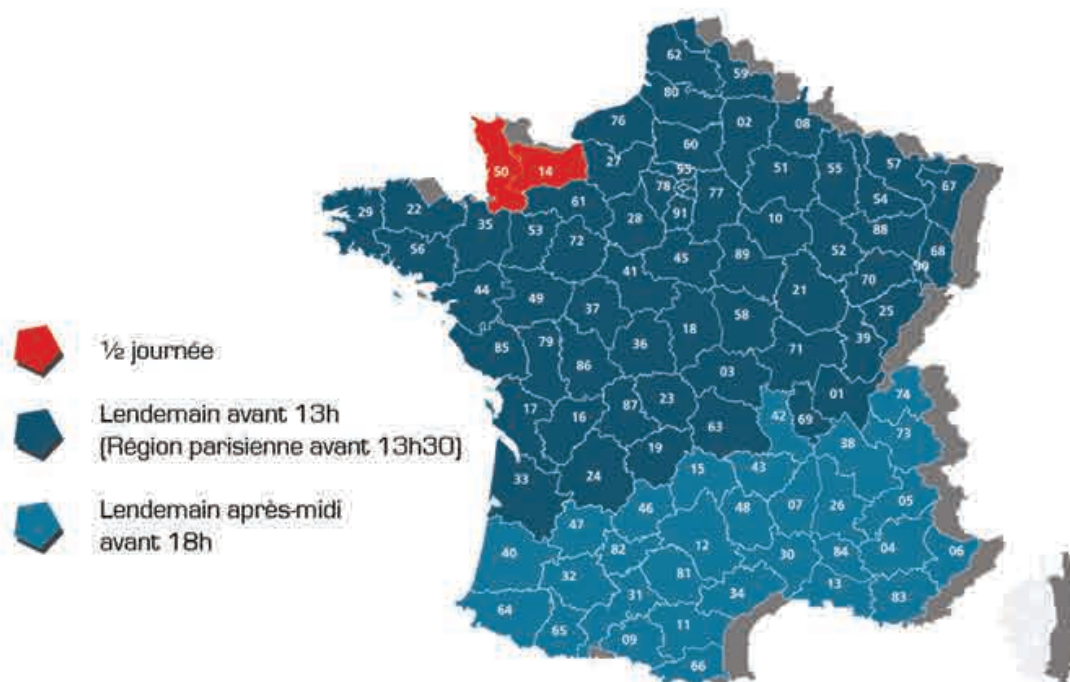

TOP H

L'assurance d'une livraison à une heure précise, au ¼ d'heure près (une ½ heure en région parisienne).