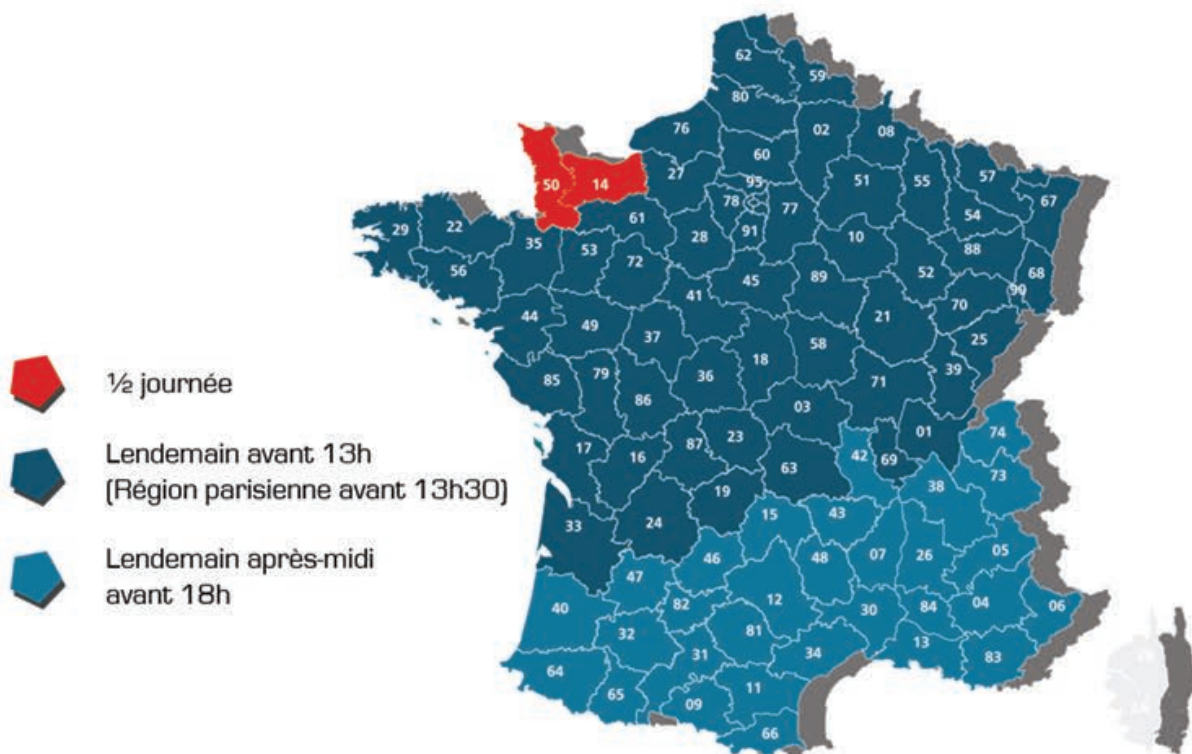

Livraison de vos expéditions en mono jusqu'à 10 kg !

### Les spécificités

- Expéditions en mono colis de 1 gramme à 10 kg
- Dimensions maximales : 1,10 m (L + l + H)
- Protection assurée par des sacs spéciaux
- Enlèvements quotidiens ou à la demande
- Livraison le samedi matin sans supplément
- Envois en port payé uniquement
- Contre-remboursement accepté
- Assurance contractuelle portée à 30.50 € par kilo avec un maximum de 915 € par colis
- Livraison à heure fixe en TOP H - Prestation supplémentaire à programmer via notre service départs avant 17h, Tarification au coup par coup en supplément tarif express. Permet une livraison à heure précise, au ¼ d'heure près [½ heure en Région Parisienne].

### TOP H

L'assurance d'une livraison à une heure précise, au ¼ d'heure près (une ½ heure en région parisienne).