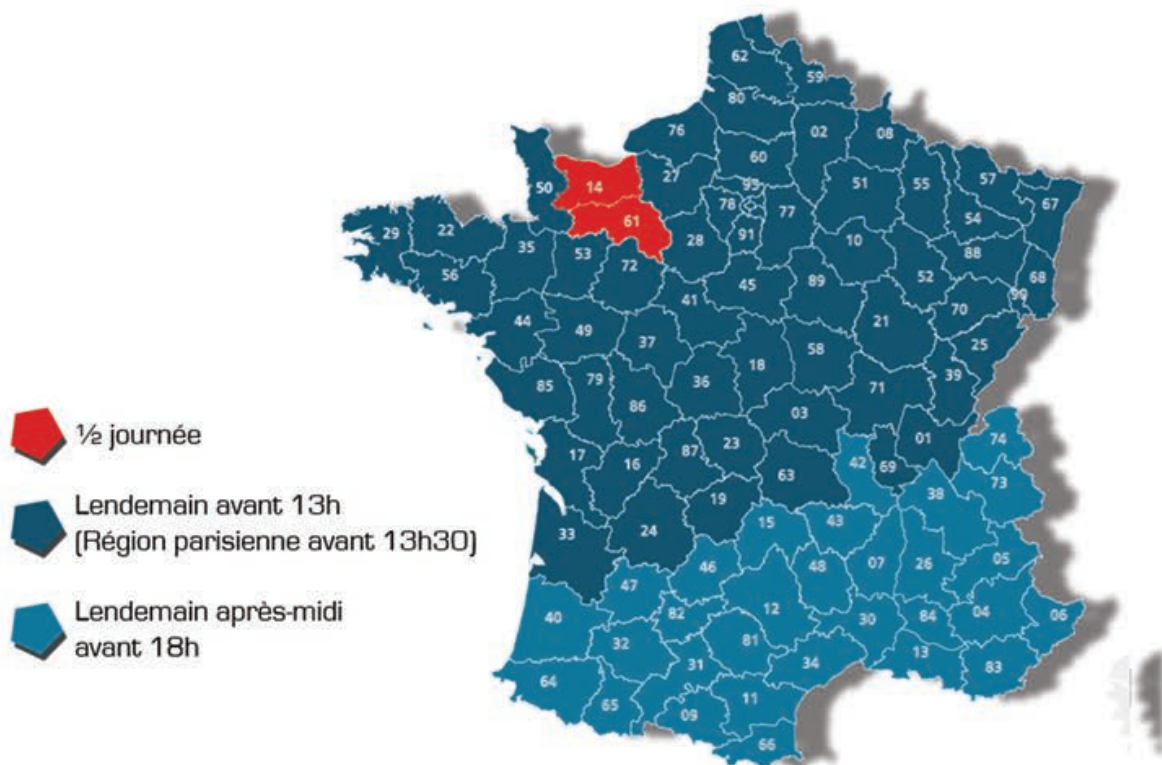

Livraison de vos expéditions en mono jusqu'à 10 kg !

### TOP H

L'assurance d'une livraison à une heure précise, au ¼ d'heure près (une ½ heure en région parisienne).