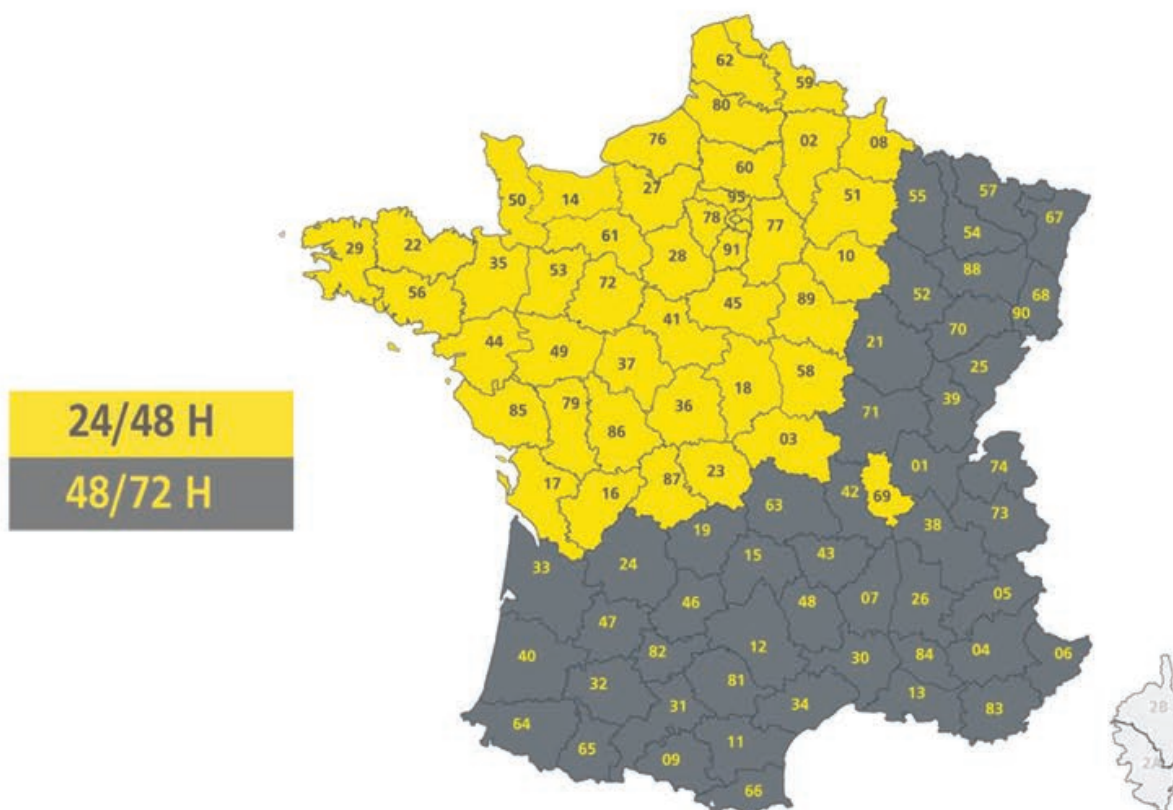

Simplifiez vos expéditions !

Livraisons mono, multi-colis et palettisées en 24/48/72h.

## Le service Solution messagerieplus

- Envois en mono ou multi-colis (maximum 3 palettes – 4 m<sup>3</sup> par destinataire)
- Dimensions maximales : Hauteur 1,90 m – Longueur 4 m
- Tous types de marchandises (sauf produits périssables et animaux vivants)
- Matières dangereuses : nous consulter
- Tous destinataires, professionnels ou particuliers
- Port payé, port dû et contre remboursement
- Enlèvements quotidiens ou à la demande
- Suivi de vos expéditions via internet ou service clients local
- Assurance incluse – Indemnisation à hauteur de 33€/kg dans la limite de 1000€/colis
- Assurance complémentaire sur demande (valeur déclarée 1%)